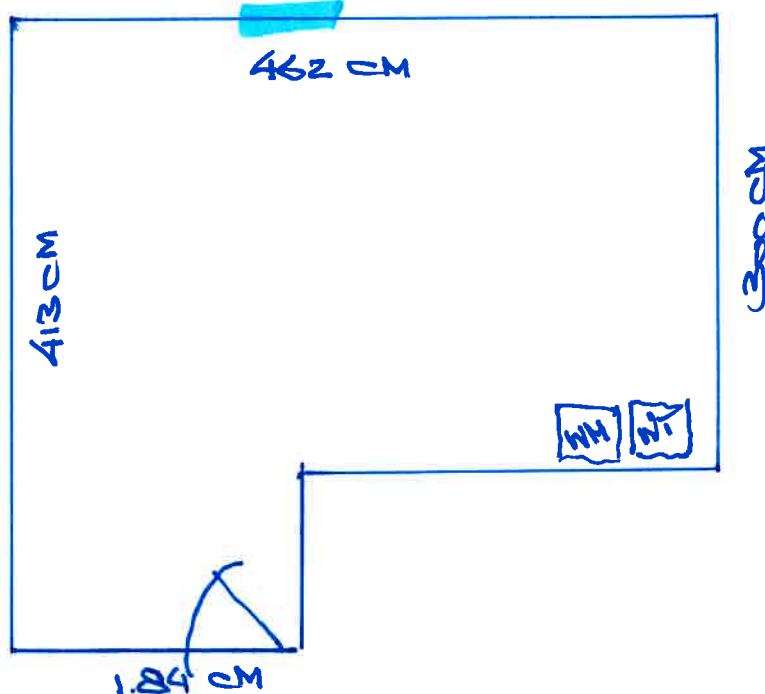

ANNENWEG 7
8112 OTELFINGEN

Pfändler & Pfändler Immobilien

KELLER BEHEIZT
MIT LINOLEUM BODEN
10.2 M²

KELLER MIT
WASCHFLÜCHE
UNBEHEIZT
≈ 16 M²