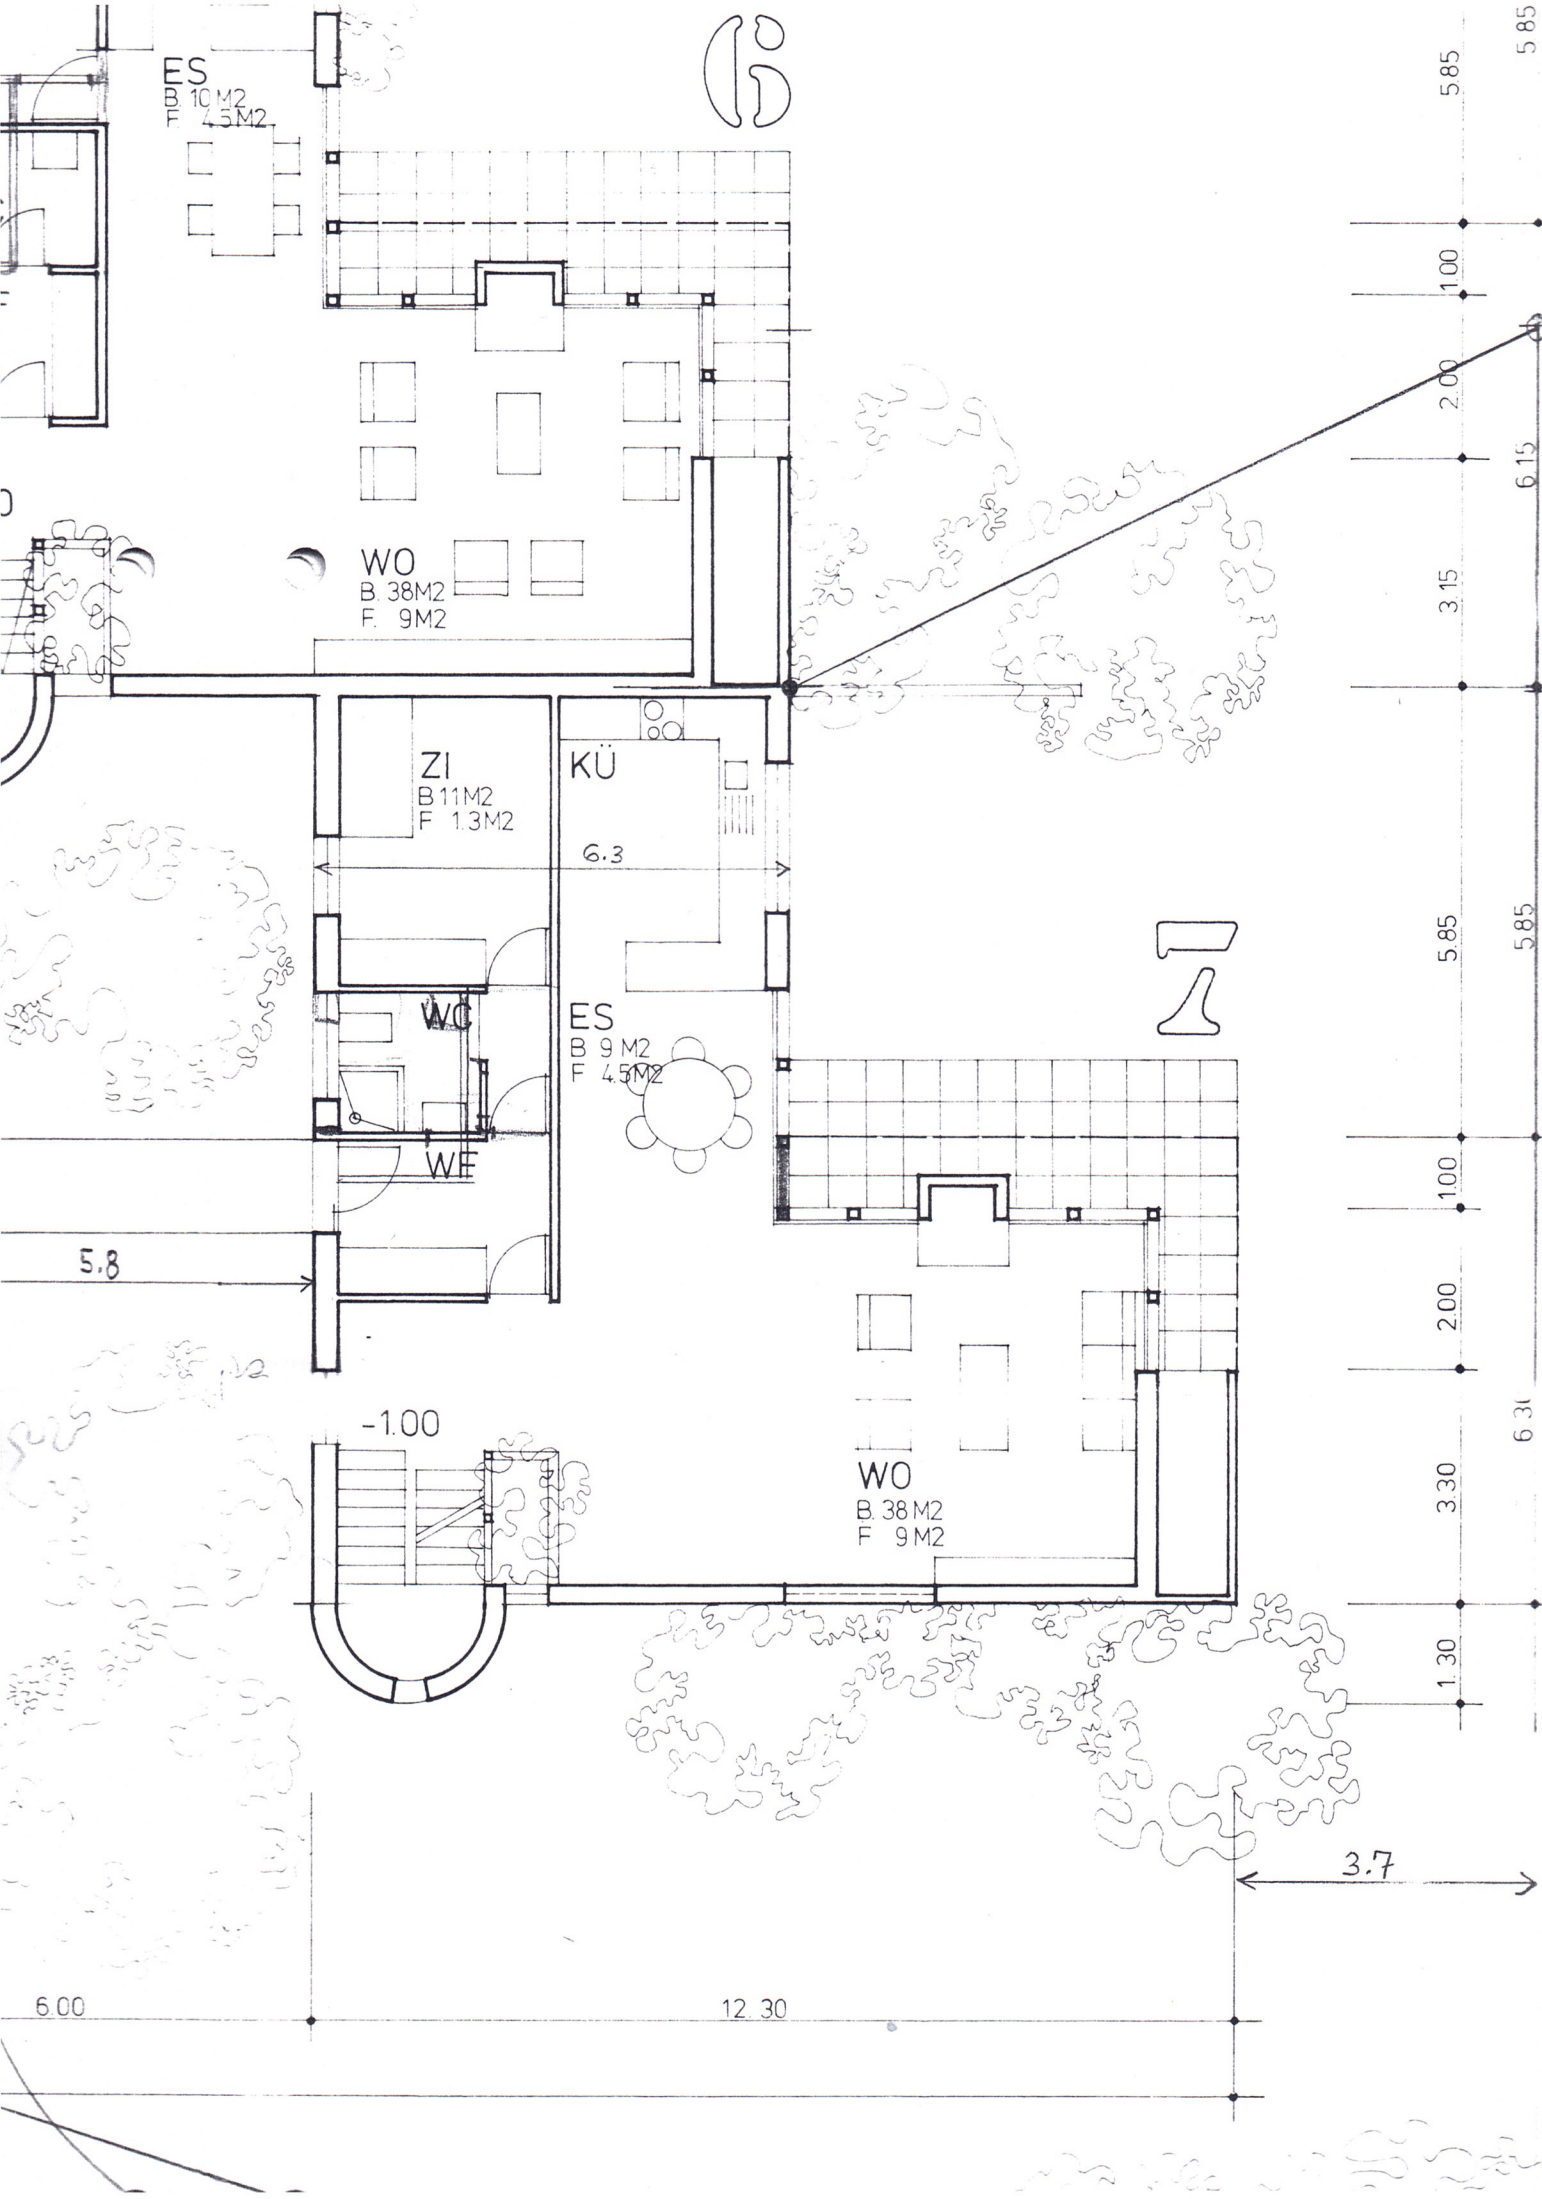

-280

PVC 12

-280

KU

292

BASTELR.

DW
WC

SCHLEUSE

390

397

BASTELR.

-360

7

DW

1200

1215

600

1230

PVC 15

ES
10 M2
4.5 M2

WO
B. 38M2
F. 9M2

ZI
B. 11M2
F. 1.3M2

KÜ

ES
B. 9 M2
F. 4.5M2

WC

WE

WO
B. 38M2
F. 9M2

-1.00

6.00

12.30

5.8

6.3